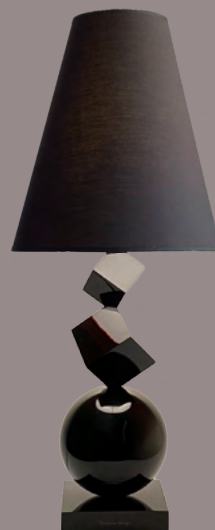

COD MI 52  
PARALUME BIANCO  
LAMP SHADE WHITE

CATEGORIA/CATEGORY: LAMPADE MEDIE/MEDIUM  
MODELLO/MODEL: MIA  
MISURA/DIMENSION: 75 CM

*Mia*

COD MI 53  
PARALUME ROSSO  
LAMP SHADE RED

COD MI 53  
PARALUME VERDE  
LAMP SHADE GREEN