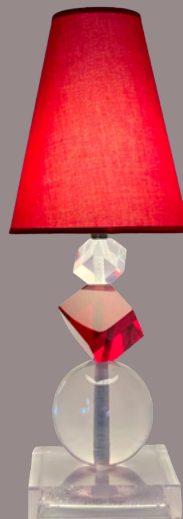

COD MIM 28
PARALUME ROSSO
LAMP SHADE RED