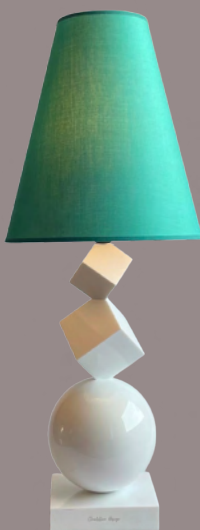

*Mia*

COD MI 52  
PARALUME ROSSO  
LAMP SHADE RED

COD MI 52  
PARALUME ROSA/LILLA  
LAMP SHADE PINK

COD MI 52  
PARALUME NERO  
LAMP SHADE BLACK

COD MI 52  
PARALUME VERDE  
LAMP SHADE GREEN

COD MI 52  
PARALUME BLU  
LAMP SHADE BLUE