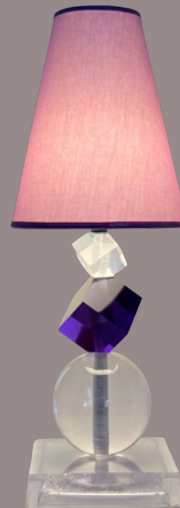

COD MIM 25  
PARALUME ROSSO  
LAMP SHADE RED

COD MIM 25  
PARALUME BIANCO  
LAMP SHADE WHITE

CATEGORIA/CATEGORY: LAMPADE PICCOLE/SMALL  
MODELLO/MODEL: MIA MIGNON  
MISURA/DIMENSION: 53 CM

*Mia Mignon*

COD MIM 26  
PARALUME BIANCO  
LAMP SHADE WHITE