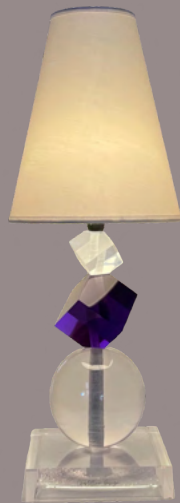

COD MIM 20  
PARALUME TORTORA  
LAMP SHADE GREY

COD MIM 21  
PARALUME TORTORA  
LAMP SHADE GREY

COD MIM 22  
PARALUME TORTORA  
LAMP SHADE GREY

COD MIM 23  
PARALUME TORTORA  
LAMP SHADE GREY

CATEGORIA/CATEGORY: LAMPADE PICCOLE/SMALL  
MODELLO/MODEL: MIA MIGNON  
MISURA/DIMENSION: 53 CM

COD MIM 25  
PARALUME ROSSO  
LAMP SHADE RED

COD MIM 25  
PARALUME BIANCO  
LAMP SHADE WHITE

CATEGORIA/CATEGORY: LAMPADE PICCOLE/SMALL  
MODELLO/MODEL: MIA MIGNON  
MISURA/DIMENSION: 53 CM

*Mia Mignon*

COD MIM 26  
PARALUME BIANCO  
LAMP SHADE WHITE