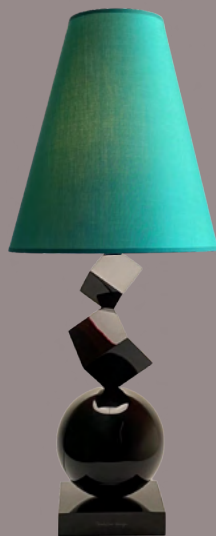

COD MI 53
PARALUME VERDE
LAMP SHADE GREEN