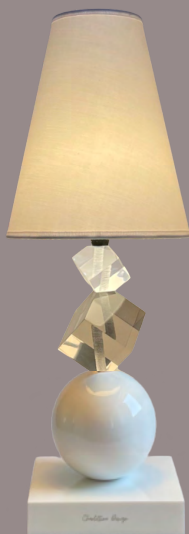

CATEGORIA/CATEGORY: LAMPADE PICCOLE/SMALL
MODELLO/MODEL: MIA MIGNON
MISURA/DIMENSION: 53 CM

Mia Mignon

COD MIM 24
PARALUME BIANCO
LAMP SHADE WHITE