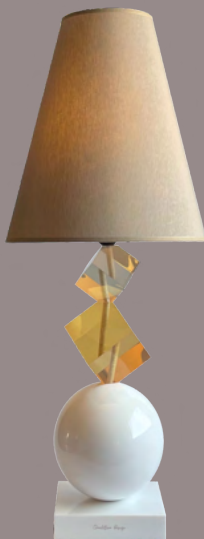

COD MI 49
PARALUME TORTORA
LAMP SHADE GREY