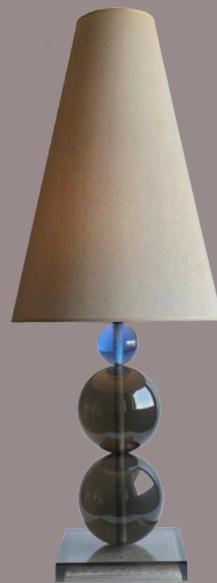

COD CH 81  
PARALUME TORTORA  
LAMP SHADE GREY

CATEGORIA/CATEGORY: LAMPADE MEDIE/MEDIUM

MODELLO/MODEL: CHRISTINE

MISURA/DIMENSION: 103 CM

*Christine*

COD CH 82  
PARALUME TORTORA  
LAMP SHADE GREY

COD CH 83  
PARALUME BLU  
LAMP SHADE BLUE