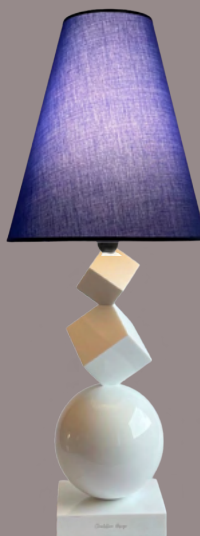

*Mia*

COD MI 52  
PARALUME ROSSO  
LAMP SHADE RED

COD MI 52  
PARALUME ROSA/LILLA  
LAMP SHADE PINK

COD MI 52  
PARALUME NERO  
LAMP SHADE BLACK

COD MI 52  
PARALUME VERDE  
LAMP SHADE GREEN

COD MI 52  
PARALUME BLU  
LAMP SHADE BLUE