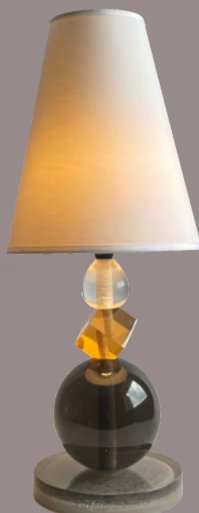

COD SOM 04
PARALUME BIANCO
LAMP SHADE WHITE