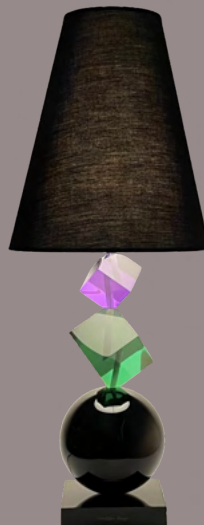

COD MI 68
PARALUME NERO
LAMP SHADE BLACK