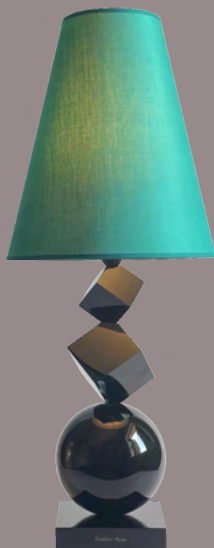

COD MI 53
PARALUME VERDE
LAMP SHADE GREEN