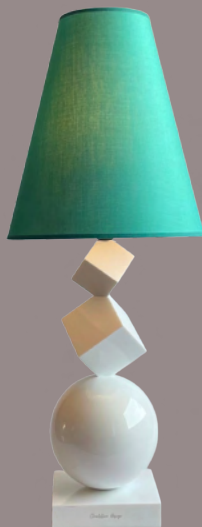

CATEGORIA/CATEGORY: LAMPADE MEDIE/MEDIUM
MODELLO/MODEL: MIA
MISURA/DIMENSION: 75 CM

Mia

COD MI 52
PARALUME ROSSO
LAMP SHADE RED

COD MI 52
PARALUME ROSA/LILLA
LAMP SHADE PINK

COD MI 52
PARALUME NERO
LAMP SHADE BLACK