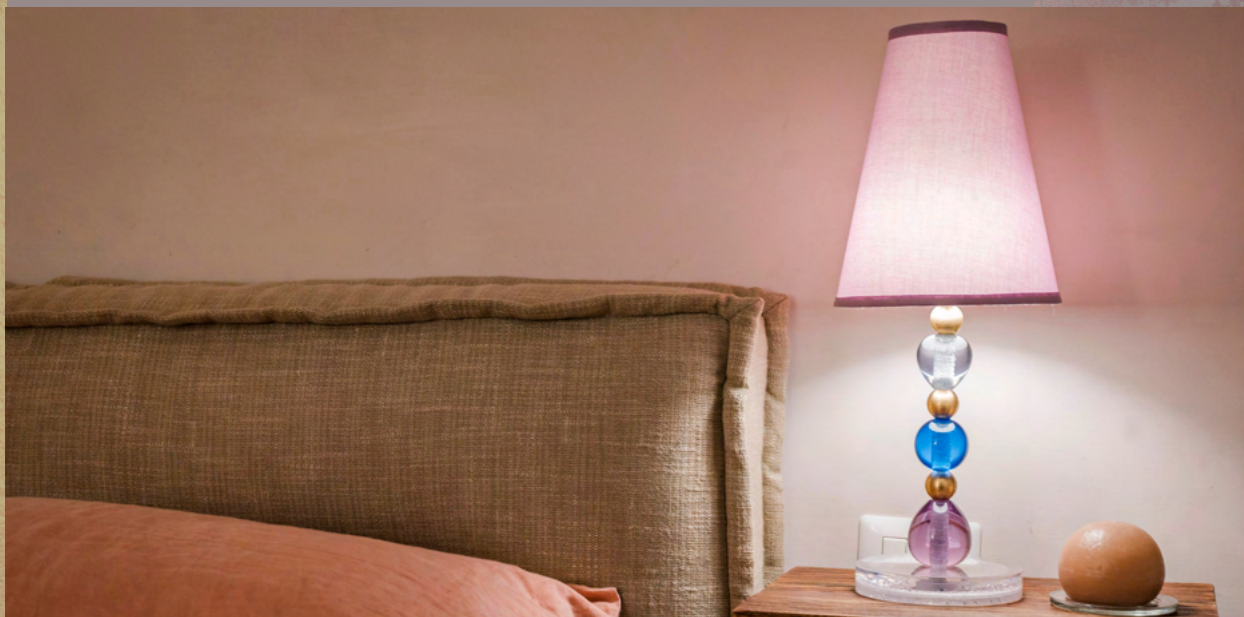

CATEGORIA/CATEGORY: LAMPADE PICCOLE/SMALL
MODELLO/MODEL: ADRIEL MIGNON
MISURA/DIMENSION: 51 CM

Adriel Mignon