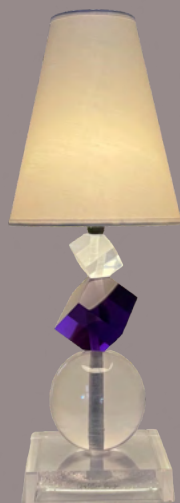

CATEGORIA/CATEGORY: LAMPADE PICCOLE/SMALL
MODELLO/MODEL: MIA MIGNON
MISURA/DIMENSION: 53 CM

Mia Mignon

COD MIM 26
PARALUME BIANCO
LAMP SHADE WHITE