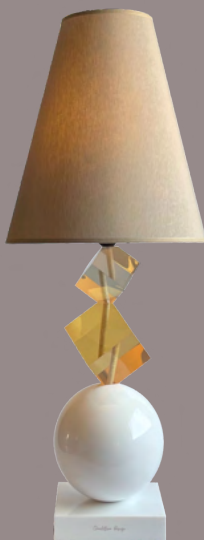

COD MI 49
PARALUME TORTORA
LAMP SHADE GREY