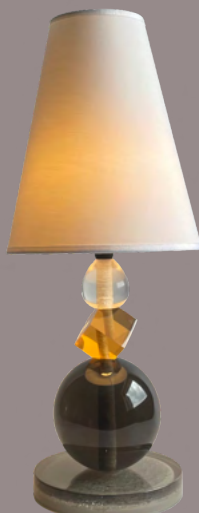

cod. MI 61 - pg 22

Sophie Mignon

CATEGORIA/CATEGORY: LAMPADE PICCOLE/SMALL
MODELLO/MODEL: SOPHIE MIGNON
MISURA/DIMENSION: 48 CM

Sophie Mignon

COD SOM 01
PARALUME NERO
LAMP SHADE BLACK

COD SOM 02
PARALUME TORTORA
LAMP SHADE GREY

COD SOM 03
PARALUME TORTORA
LAMP SHADE GREY

COD SOM 04
PARALUME BIANCO
LAMP SHADE WHITE

COD SOM 04
PARALUME TORTORA
LAMP SHADE GREY

CATEGORIA/CATEGORY: LAMPADE PICCOLE/SMALL
MODELLO/MODEL: SOPHIE MIGNON
MISURA/DIMENSION: 48 CM